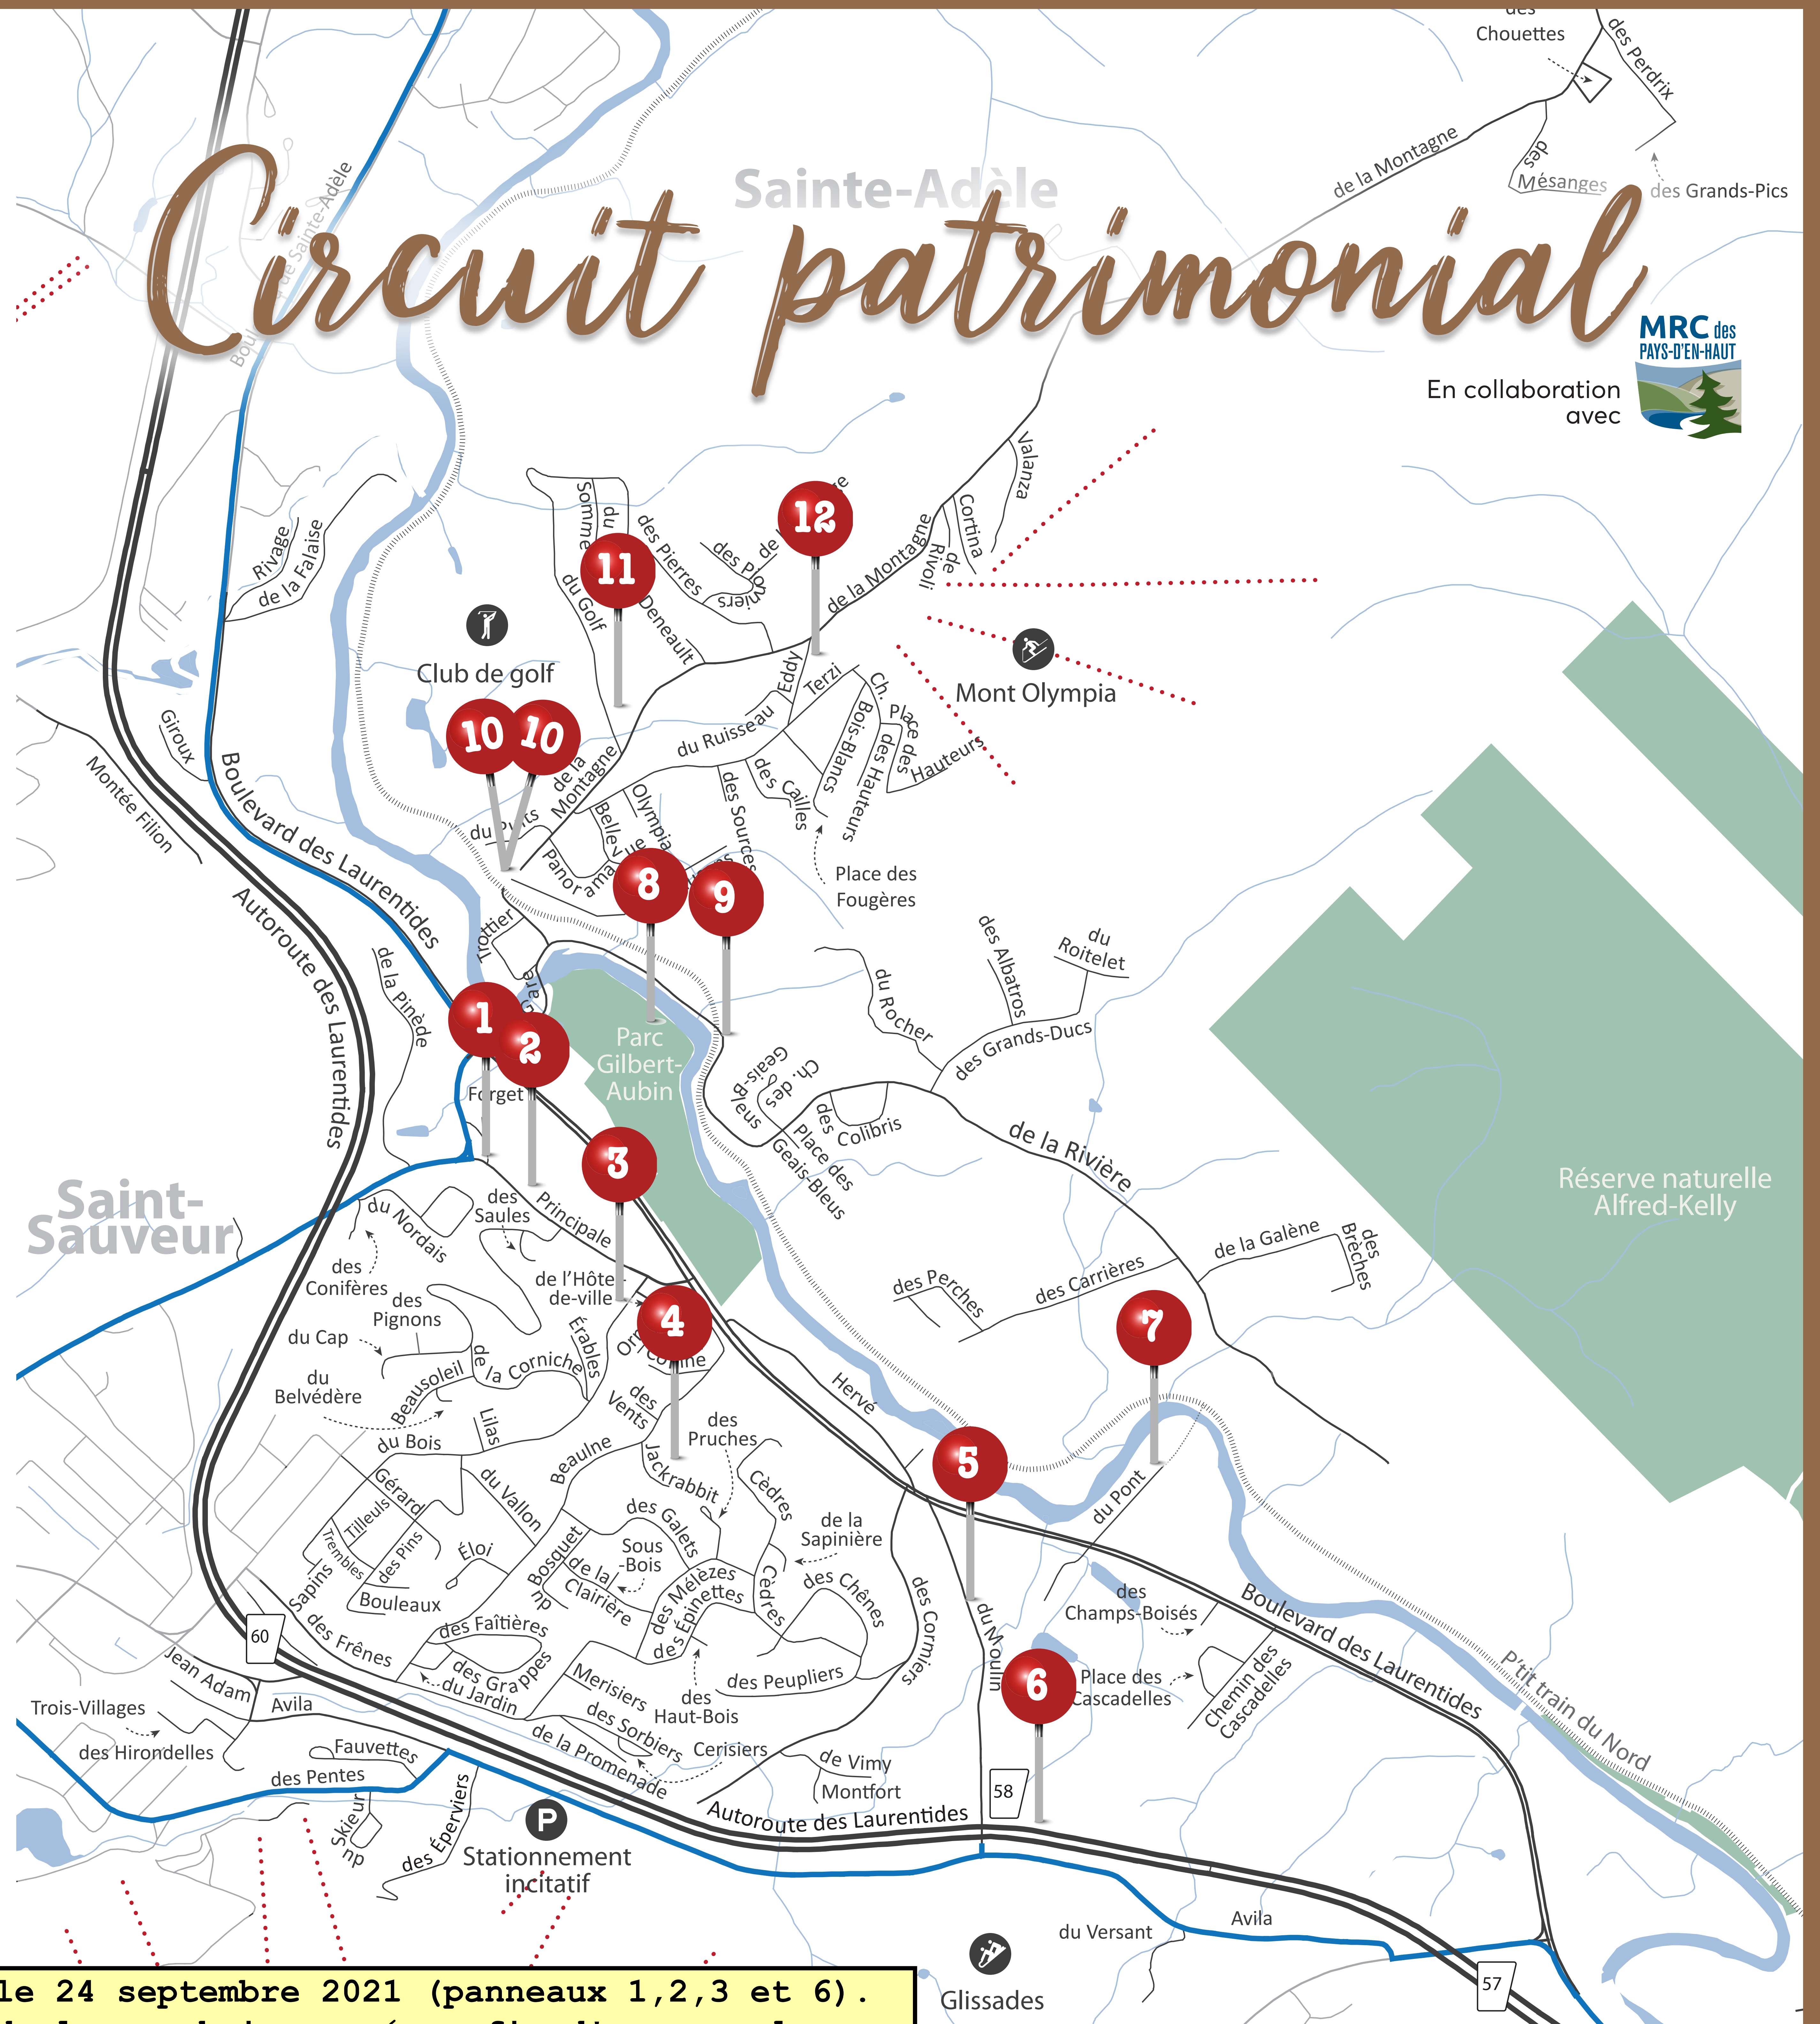

**PANNEAUX**

- 1 Bureau de poste –**  
Coin chemin de la Gare et rue Principale  
(terrain au sud)
- 2 Bureau de poste –**  
Coin chemin de la Gare et rue Principale  
(terrain au nord)
- 3 Hôtel de ville de Piedmont –**  
Rue Principale
- 4 Maison Jackrabbit –**  
Chemin Beaulne
- 5 Moulin –**  
Chemin du Moulin
- 6 Familles Lutfy, Paquin  
et Raymond –**  
Quelques familles souches
- 7 Parc du chemin du Pont –**  
Station Vimy
- 8 Parc Gilbert-Aubin**
- 9 Chemin de la Rivière –**  
Abri postal
- 10 Site de la Gare (I et II)**
- 11 Terrain de golf –**  
Chemin de la Montagne
- 12 Chemin Eddy –**  
Coin chemin de la Montagne

En collaboration avec  
**MRC des PAYS-D'EN-HAUT**

Quatre panneaux patrimoniaux ont été dévoilés le 24 septembre 2021 (panneaux 1, 2, 3 et 6). Les autres panneaux seront installés au cours de la prochaine année, afin d'amorcer les festivités du centenaire, en 2023.